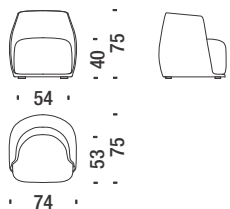

Attention Livraison 8 semaines.

Redondo

Patricia Urquiola
2010

RDO

Poltroncina

061

Small armchair - Sessel Klein - Petit fauteuil

4,5 mt. 0,5 m³ 25 Kg