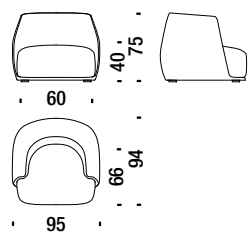

Poltrona

Armchair - Sessel - Fauteuil

0,8 m³ 35 Kg

831

Divano da 215

Sofa 215 - Sofa 215 - Canapé 215

2,2 m³ 80 Kg

832