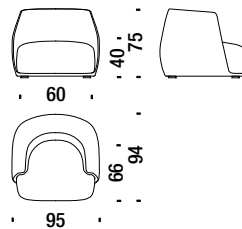

4,5 mt. 0,5 m³ 25 Kg

061

Poltrona

Armchair - Sessel - Fauteil

5 mt. 0,8 m³ 35 Kg

001

Divano da 215

Sofa 215 - Sofa 215 - Canapé 215

14 mt. 2,2 m³ 80 Kg

003

Divano da 245

Sofa 245 - Sofa 245 - Canapé 245

16 mt. 2,4 m³ 90 Kg

0M1

Pouf

Stool - Hocker - Pouf