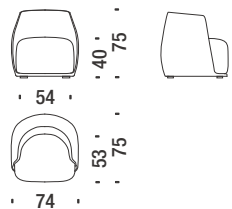

Caractéristiques La collection REDONDO est déhoussable à l'exception de le petit fauteuil code 061.

Attention Pour les versions livraison matelassé est de 8 semaines.

Poltroncina

Small armchair - Sessel Klein - Petit fauteuil

4,5 mt. 0,5 m³ 25 Kg

061

Poltrona

Armchair - Sessel - Fauteil

5 mt. 0,8 m³ 35 Kg

001

Divano da 215

Sofa 215 - Sofa 215 - Canapé 215