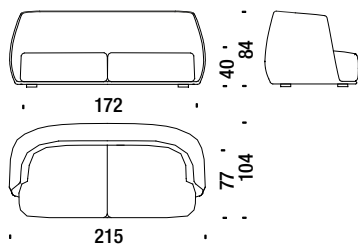

Attention Livraison 8 semaines.

Redondo

Patricia Urquiola
2010

RDO

Poltroncina

061

Small armchair - Sessel Klein - Petit fauteuil

4,5 mt. 0,5 m³ 25 Kg

Poltrona

001

Armchair - Sessel - Fauteil

5 mt. 0,8 m³ 35 Kg

Divano da 215

003

Sofa 215 - Sofa 215 - Canapé 215

14 mt. 2,2 m³ 80 Kg