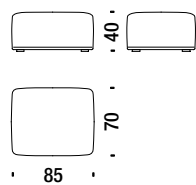

4,5 mt. 0,5 m³ 25 Kg

061

Poltrona

Armchair - Sessel - Fauteil

5 mt. 0,8 m³ 35 Kg

001

Divano da 215

Sofa 215 - Sofa 215 - Canapé 215

14 mt. 2,2 m³ 80 Kg

003

Divano da 245

Sofa 245 - Sofa 245 - Canapé 245

16 mt. 2,4 m³ 90 Kg

0M1

Pouf

Stool - Hocker - Pouf

2,8 mt. 0,4 m³ 10 Kg

017

Cuscino schiena 57x27**529**

Back cushion 57x27 - Rücken Kissen 57x27 - Coussin dos 57x27

 0,7 mt. **Cuscino schiena 55x43****559**

Back cushion 55x43 - Rücken Kissen 55x43 - Coussin dos 55x43